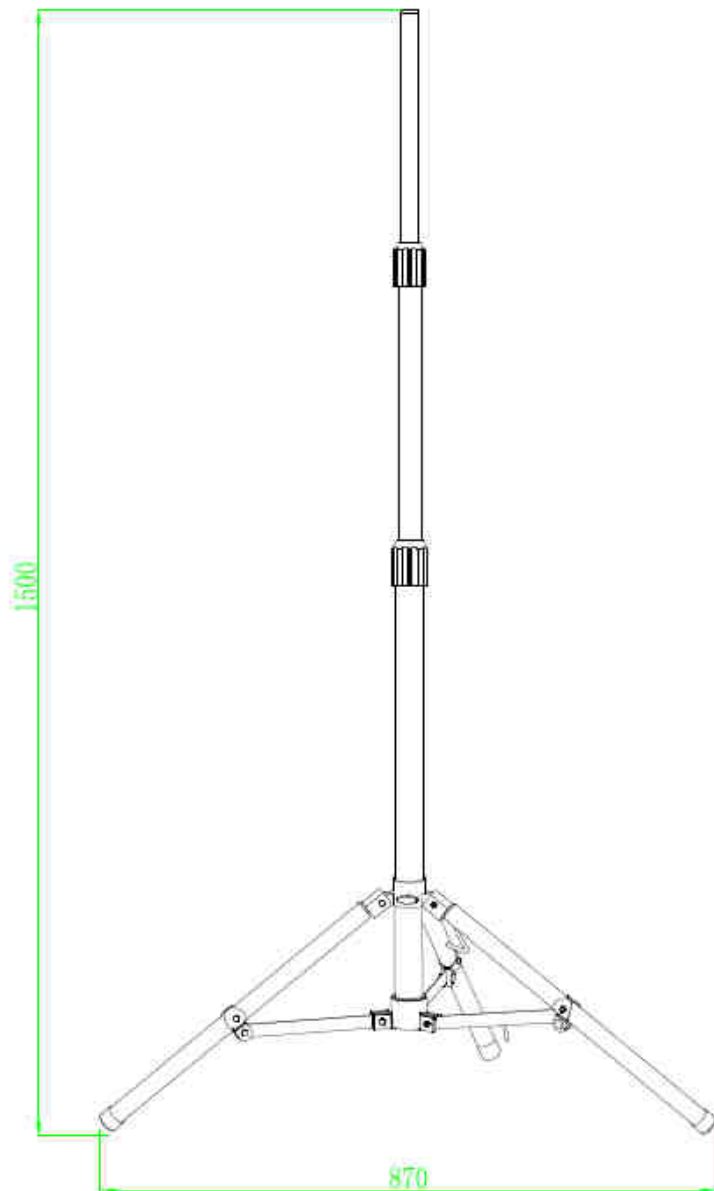

ROMUS[®]

TREPIED POUR PROJECTEUR LED

Réf. 96213

MODE D'EMPLOIS

TREPIED POUR PROJECTEUR LED

CE

INSTRUCTIONS

TRIPOD FOR LED LIGHT