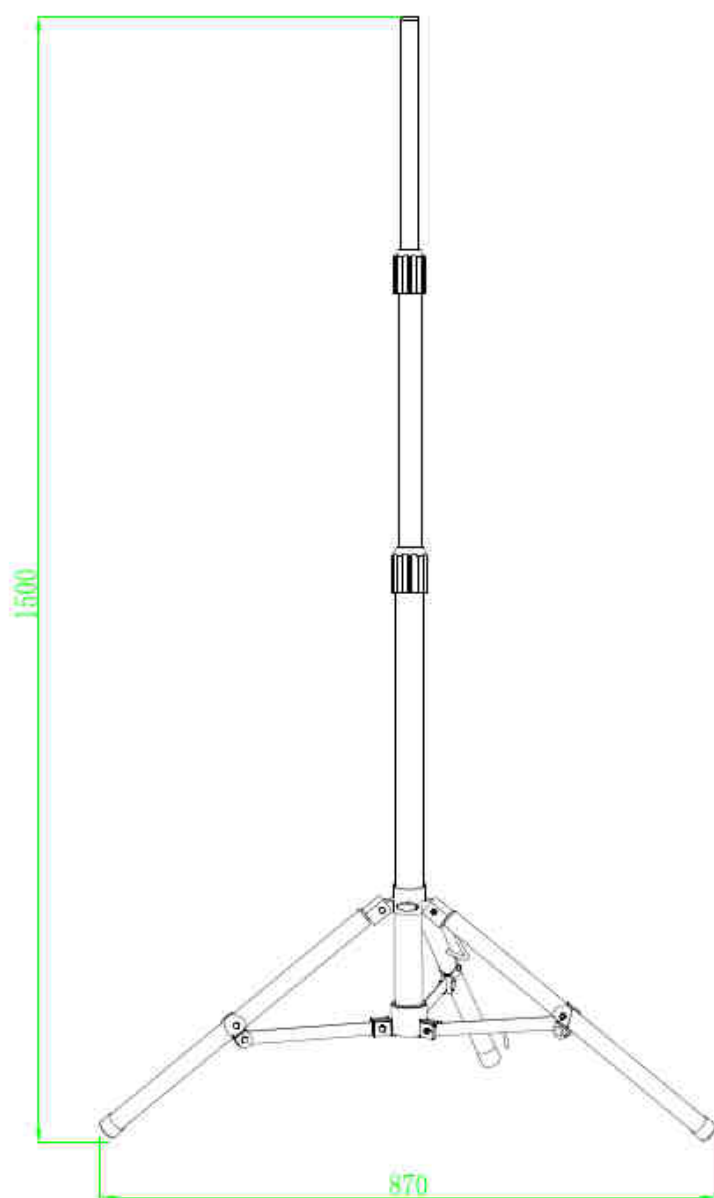

ROMUS[®]

TREPIED POUR PROJECTEUR LED

Réf. 96213

MODE D'EMPLOIS

TREPIED POUR PROJECTEUR LED

CE

INSTRUCTIONS

TRIPOD FOR LED LIGHT